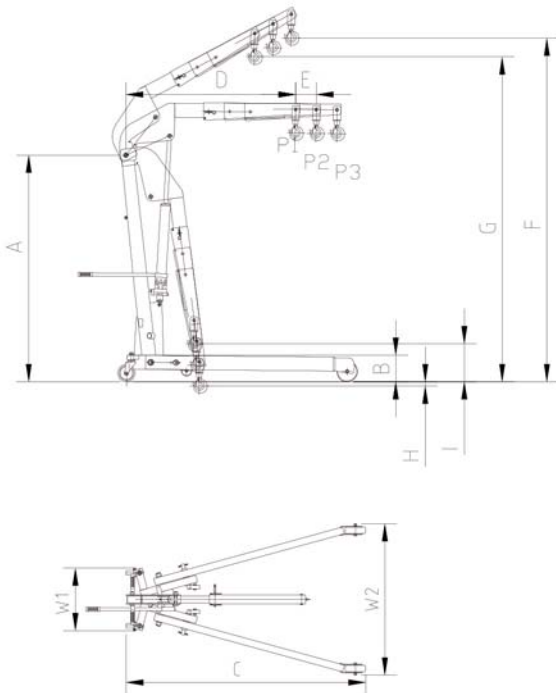

ELLER inklapbare werkplaatskraan

De Eller werkplaatskraan is eenvoudig bedienbaar, snel opvouwbaar en voorzien van een verstelbare hefboom voor 3 posities.

- Robuuste constructie
- Hardverchromde cilinder
- Veiligheidsventiel tegen overbelasting
- Gesmede draaibare lasthaak (niet onder last)
- Snel heffen door uniek dubbel werkende cilinder
- 360° draaibare stuurwielen met rem

Artikelcode	Werklast P1 (t)	Werklast P2 (t)	Werklast P3 (t)	Maten ingeklapt (mm)	Gewicht (kg)
ELWK-0500	0,500	0,425	0,350	1.470X490X300	75
ELWK-1000	1,000	0,800	0,700	1.640X510X320	115
ELWK-2000	2,000	1,700	1,500	1.850X670X440	165

Artikelcode	A (mm)	B (mm)	C (mm)	D (mm)	E (mm)	F (mm)	G (mm)	H (mm)	I (mm)	W1 (mm)	W2 (mm)
ELWK-0500	1.354	165	1.582	897	102	2.080	1.920	130	330	470	960
ELWK-1000	1.597	90	1.749	1.231	150	2.450	2.320	-	280	460	1.100
ELWK-2000	1.626	208	1.911	1.293	150	2.490	2.500	-	250	590	1.170